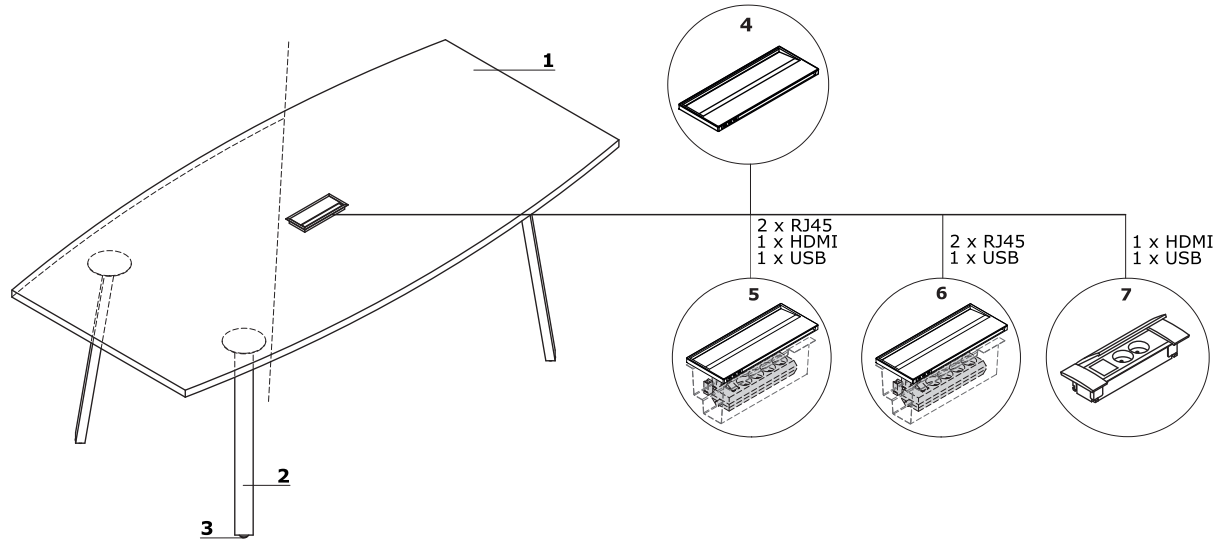

Plateau

1 Plateau - mélaminé 28 mm, chants ABS
2mm

OPTION PAYANTE:

- 2 Obturateurs** - 2 pcs, Ø 80 mm
3 Mediabox M14H - 2xRJ45 (classe E, cat. 6); 1xUSB/3xUSB C/1xHDMI/4x230V
4 Mediabox M14 - 2xRJ45 (classe E, cat. 6); + 1 x USB + 3 x USB C + 4 x 230V
5 Mediabox M071 - 1 x 230V + USB A charger + USB C charger, couleur : noir, blanc, monté à la place du passe-câble existant Ø80mm (PK80)
6 Top access M15 - 3 x USB C
7 Mediabox M071 + obturateurs

Dimensions des surfaces de travail (mm)

Piétement

Ogi A - métal peinture poudre époxy,
profil 60x30 mm

Tables et tables de réunion

- 1 **Plateau** - mélaminé 28 mm, chants ABS 2mm
- 2 **Pied** - métal, finition peinture poudre époxy, profil 60x30 mm
- 3 **Vérins de réglage** - course de 5 mm

OPTION PAYANTE:

- 4 **Top access M15** - 3 x USB C
- 5 **Mediabox M14H** - 2xRJ45 (classe E, cat. 6); 1xUSB/3xUSD C/1xHDMI/4x230V
- 6 **Mediabox M14** - 2xRJ45 (classe E, cat. 6); + 1 x USB + 3 x USB C + 4 x 230V
- 7 **Mediabox M06H** - OPTION AVEC PLUS VALUE - 2x230V+HDMI+USB, couleur: aluminium anodisé, blanc, noir