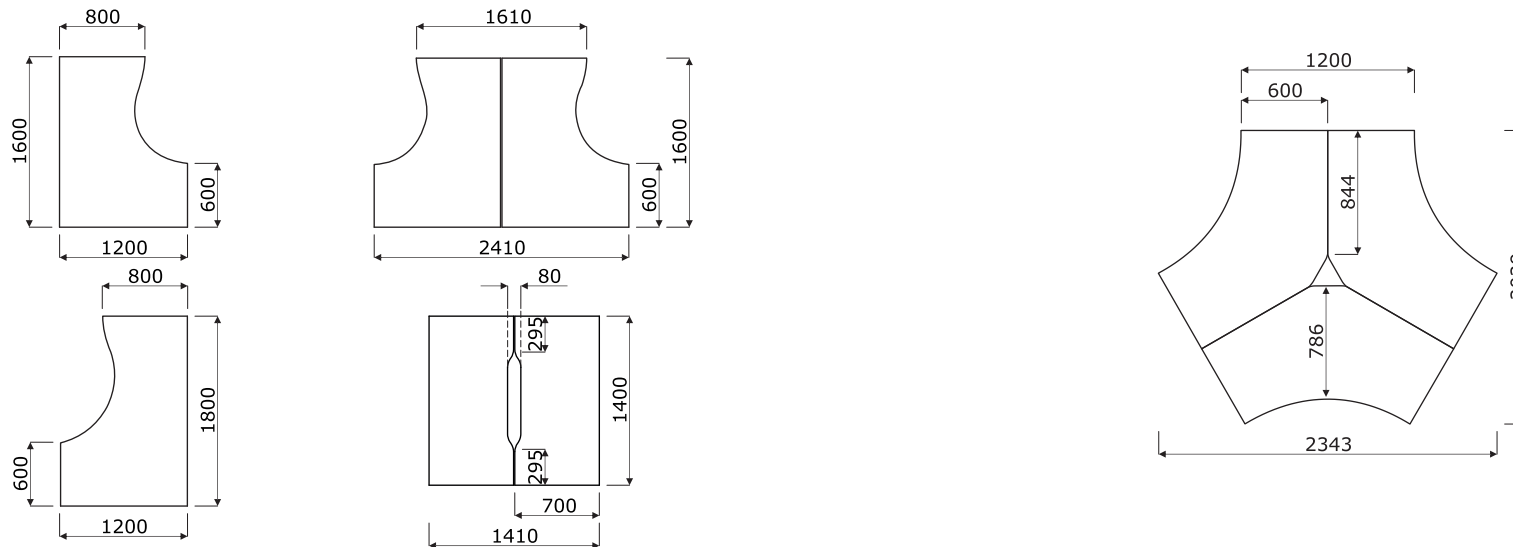

Plateau

1 Plateau - mélaminé 28 mm, chants ABS
2mm

OPTION PAYANTE:

- 2 Obturateurs** - 2 pcs, Ø 80 mm
3 Mediabox M14H - 2xRJ45 (classe E, cat. 6); 1xUSB/3xUSB C/1xHDMI/4x230V
4 Mediabox M14 - 2xRJ45 (classe E, cat. 6); + 1 x USB + 3 x USB C + 4 x 230V
5 Mediabox M071 - 1 x 230V + USB A charger + USB C charger, couleur : noir, blanc, monté à la place du passe-câble existant Ø80mm (PK80)
6 Top access M15 - 3 x USB C
7 Mediabox M071 + obturateurs

Dimensions des surfaces de travail (mm)

Piétement

Ogi A - métal peinture poudre époxy,
profil 60x30 mm

Tables et tables de réunion

- 1 **Plateau** - mélaminé 28 mm, chants ABS 2mm
- 2 **Pied** - métal, finition peinture poudre époxy, profil 60x30 mm
- 3 **Vérins de réglage** - course de 5 mm