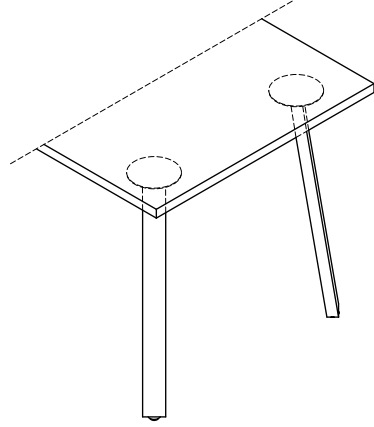

Plateau

1 Plateau - mélaminé 28 mm, chants ABS
2mm

OPTION PAYANTE:

- 2 Obturateurs** - 2 pcs, Ø 80 mm
3 Mediabox M14H - 2xRJ45 (classe E, cat. 6); 1xUSB/3xUSB C/1xHDMI/4x230V
4 Mediabox M14 - 2xRJ45 (classe E, cat. 6); + 1 x USB + 3 x USB C + 4 x 230V
5 Mediabox M071 - 1 x 230V + USB A charger + USB C charger, couleur : noir, blanc, monté à la place du passe-câble existant Ø80mm (PK80)
6 Top access M15 - 3 x USB C
7 Mediabox M071 + obturateurs

Dimensions des surfaces de travail (mm)

Piétement

Ogi A - métal peinture poudre époxy,
profil 60x30 mm

Tables et tables de réunion

- 1 **Plateau** - mélaminé 28 mm, chants ABS 2mm
- 2 **Pied** - métal, finition peinture poudre époxy, profil 60x30 mm
- 3 **Vérins de réglage** - course de 5 mm