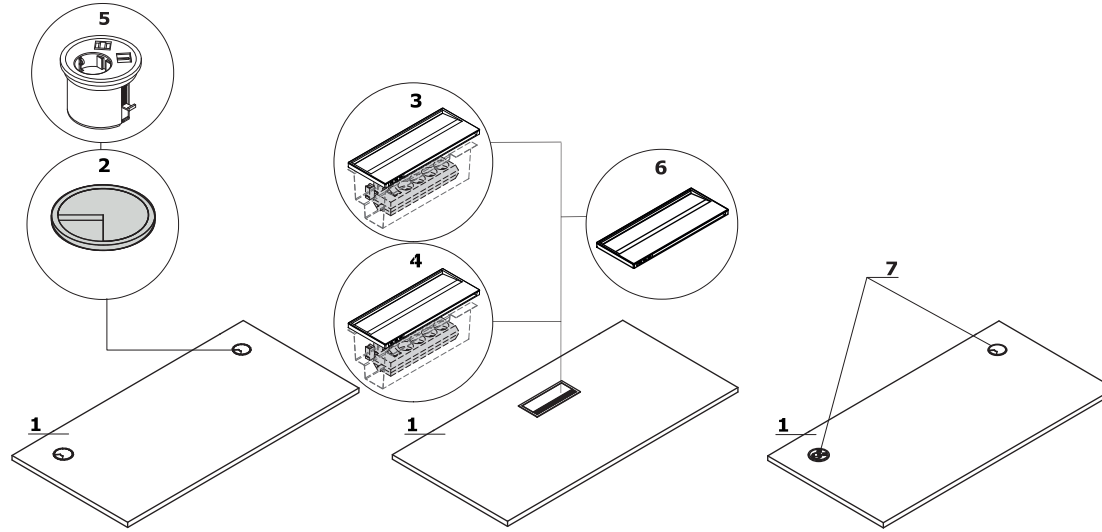

Plateau

1 Plateau - mélaminé 28 mm, chants ABS
2mm

OPTION PAYANTE:

- 2 Obturateurs** - 2 pcs, Ø 80 mm
3 Mediabox M14H - 2xRJ45 (classe E, cat. 6); 1xUSB/3xUSB C/1xHDMI/4x230V
4 Mediabox M14 - 2xRJ45 (classe E, cat. 6); + 1 x USB + 3 x USB C + 4 x 230V
5 Mediabox M071 - 1 x 230V + USB A charger + USB C charger, couleur : noir, blanc, monté à la place du passe-câble existant Ø80mm (PK80)
6 Top access M15 - 3 x USB C
7 Mediabox M071 + obturateurs

Dimensions des surfaces de travail (mm)

Piétement

Ogi A - métal peinture poudre époxy,
profil 60x30 mm

Tables et tables de réunion

- 1 **Plateau** - mélaminé 28 mm, chants ABS 2mm
- 2 **Pied** - métal, finition peinture poudre époxy, profil 60x30 mm
- 3 **Vérins de réglage** - course de 5 mm